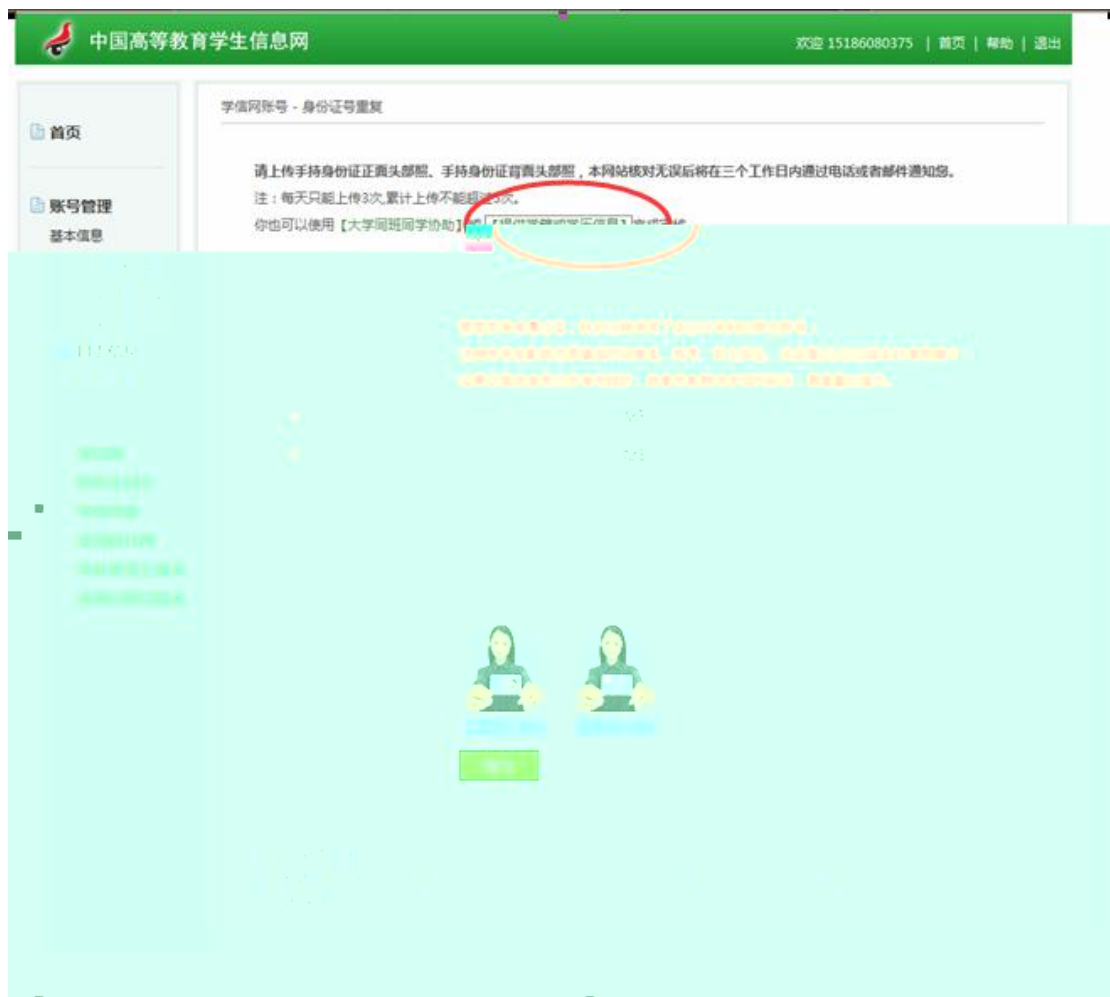

A.平时积累，长期准备 B.考前一个月左右 C.考前几天突击 D.基本不准备

[提交](#)

The End

注册成功后可以使用中国研究生招生信息网、阳光高考、学位网等全国招生网提供的服务。如果您是单位网员，请登录后

根据您实名注册时提供的姓名和证件号码，没有找到您的学籍信息。

学籍查询范围

💡 该怎么办？

1. 请点击【我还有学籍没显示出来】，尝试自行绑定。
2. 确认您实名注册时提供的姓名和证件号码是否与学校注册信息一致，若不一致，请分情况处理。

姓 名： [修改姓名]

证件号码： [用正确的证件号码重新注册]

3. 若不能确定学校注册信息，请与就读院校学籍学历管理部门老师联系。

请上传手持身份证正面头部照、手持身份证背面头部照,本网站核对无误后将在三个工作日内通过电话

注:每天只能上传3次,累计上传不能超过5次。

你也可以使用【[大学同班同学协助](#)】或【[提供学籍或学历信息](#)】完成审核。

用户名: [input type="text"/>